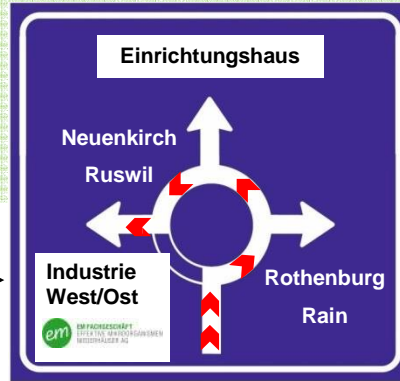

Ihr Partner für Effektive Mikroorganismen

in

direkt an der Autobahn A2

Anfahrtsbeispiel von Luzern/Zürich:

- Ausfahrt Rothenburg
- Im grossen Kreisell linke Ausfahrt benutzen
- Unterführung Autobahn durchqueren
- Beim zweiten Kreisell geradeaus
- Links ist Ihr Partner, Ziel erreicht

Anfahrtsbeispiel von Basel/Bern:

- Ausfahrt Rothenburg
- Im grossen Kreisell rechte Ausfahrt benutzen
- Links ist Ihr Partner, Ziel erreicht