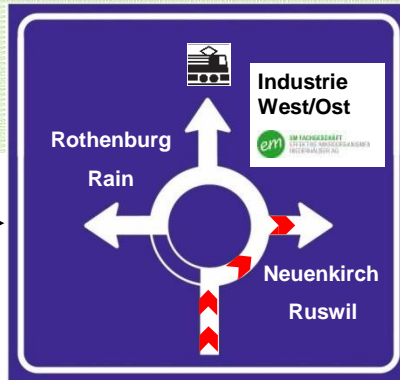

Ihr Partner für Effektive Mikroorganismen

in

direkt an der Autobahn A2

Anfahrtsbeispiel von Luzern/Zürich:

- Ausfahrt Rothenburg
- Im grossen Kreisell linke Ausfahrt benutzen
- Unterführung Autobahn durchqueren
- Beim zweiten Kreisell geradeaus
- Links ist Ihr Partner, Ziel erreicht

Anfahrtsbeispiel von Basel/Bern:

- Ausfahrt Rothenburg
- Im grossen Kreisell rechte Ausfahrt benutzen
- Links ist Ihr Partner, Ziel erreicht